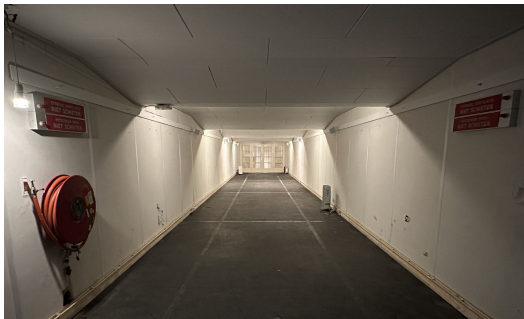

Schietbaan

Specificaties

Afmeting

Binnenruimte:

24m lang x 3,65m breed x
2,16m/2,37m hoog

Buitenruimte:

Pleintje: ca 100m²

Brug: 16m lang x 2,10m/1,3m breed

Voorzieningen

Electra (2 groepen 16A x 240V)

Krachtstroom (1 groep 16A x 400V)

Pelletkachel

Toilet

Ophangmogelijkheid in houten lat
langs de wand

Onkosten op nacalculatie

Voor schoonmaak, beheer en energie

Minimaal een maand van tevoren
een kunst- en cultuurproject
aanvragen.

Belangrijkste terreinregel:

Na 23:00 buiten stil.