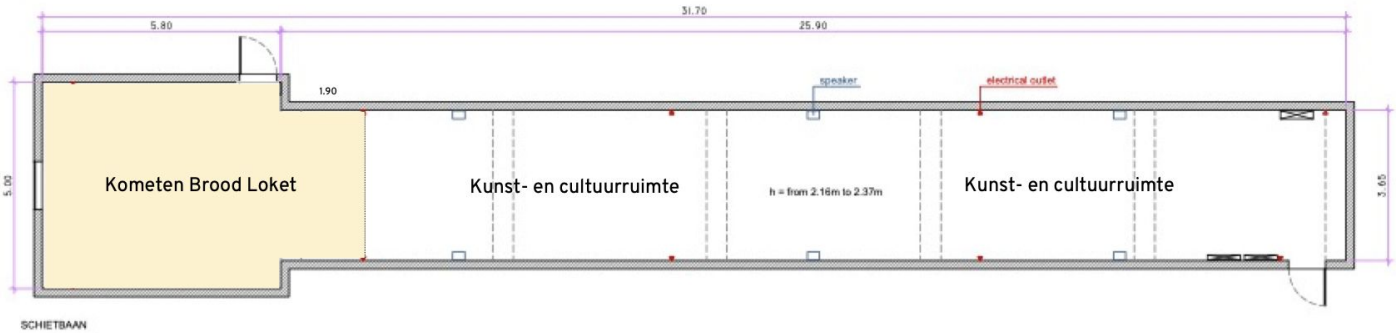

### Afmeting

Binnenruimte:

24m lang x 3,65m breed x  
2,16m/2,37m hoog

Buitenruimte:

Pleintje: ca 100m<sup>2</sup>

Brug: 16m lang x 2,10m/1,3m breed

# Schietbaan

Plattegrond binnenruimte:

Plattegrond van boven: